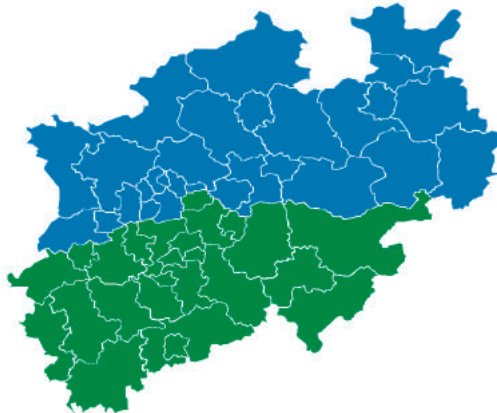

Tim Deden – Regionalleiter Nord-	107
Oliver Kelzenberg	108
Anja Klasen	109
Matthias Michels (auch für Agrar)	169
Nadine Müller	183
Marc Wolters (auch für Beteiligungen)	172
Monika Westenberger	161

Telefonnummer: 02131 5107-